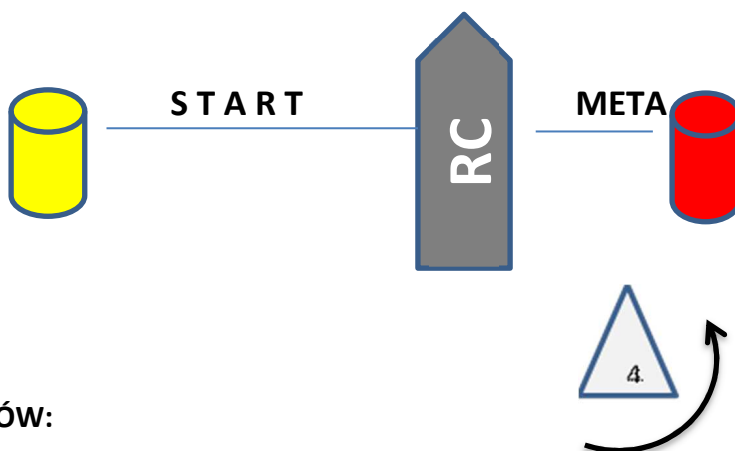

REGATY 25-LECIA YACHT CLUBU POLITECHNIKI LUBELSKIEJ

W klasach OMEGA, KABINOWE, OPEN

Lublin, 11.09.2021

Załącznik nr 1 DO INSTRUKCJI ŻEGLUGI

KIERUNEK WIATRU

KOLEJNOŚĆ OKRĄŻANIA ZNAKÓW:

OPEN- START-5- 2 -3- 4-META

OMEGA- START-1-2-3- 4-META KABINOWE- START-1-2-3-4--META